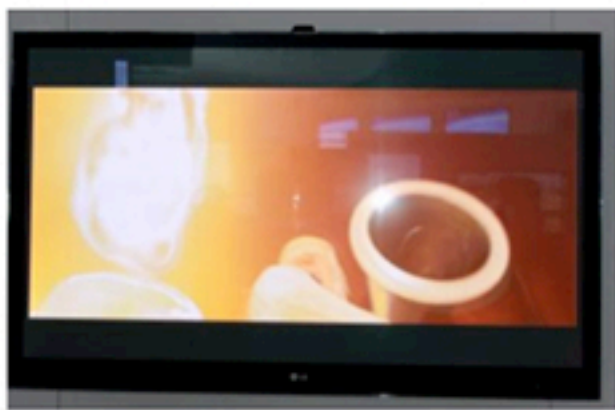

**Sony Bravia 3D
LX90 , LCD-LED 40- 60"**

**LG 3D 60"
plasma**

**Panasonic VIERA Full HD 3D
TX-VT20E , plasma 50- 65"**