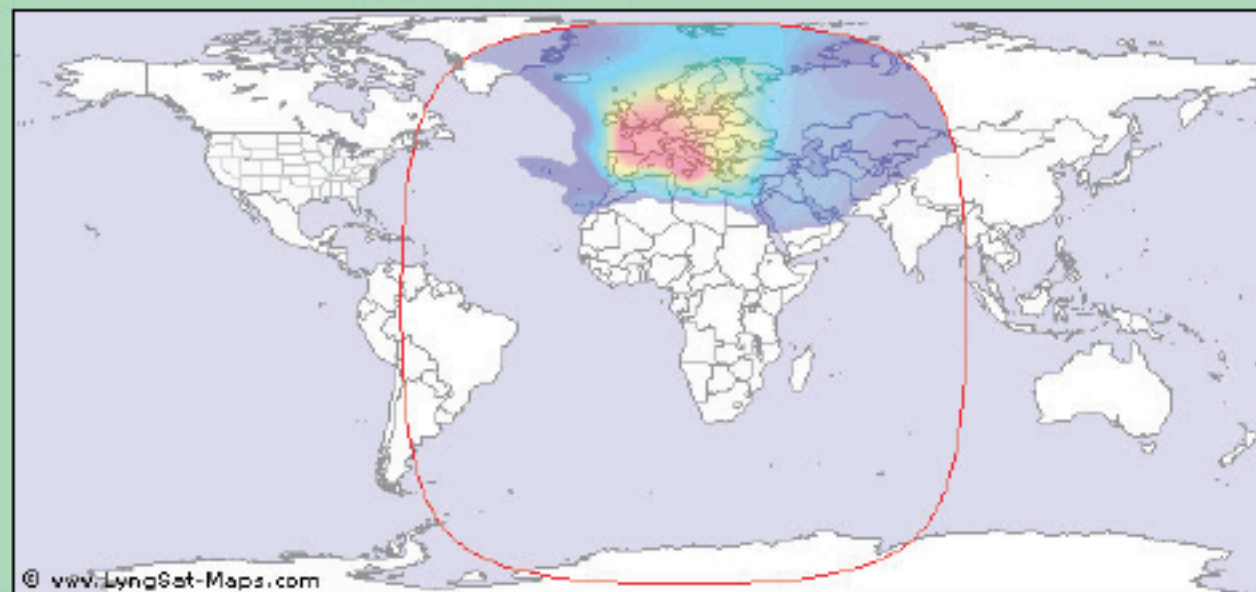

# Europe

Ku band	
EIRP (dBW)	Size (cm)
>50	50
50	50-60
49	55-65
48	60-75
47	65-85
46	75-95
45	85-105
44	95-120
43	105-135
42	120-150
41	135-170
40	150-190
39	170-215
38	190-240
37	215-270
36	240-300
35	270-335
34	300-380
33	335-425
32	380-475
31	425-535
30	475-600
<30	>535