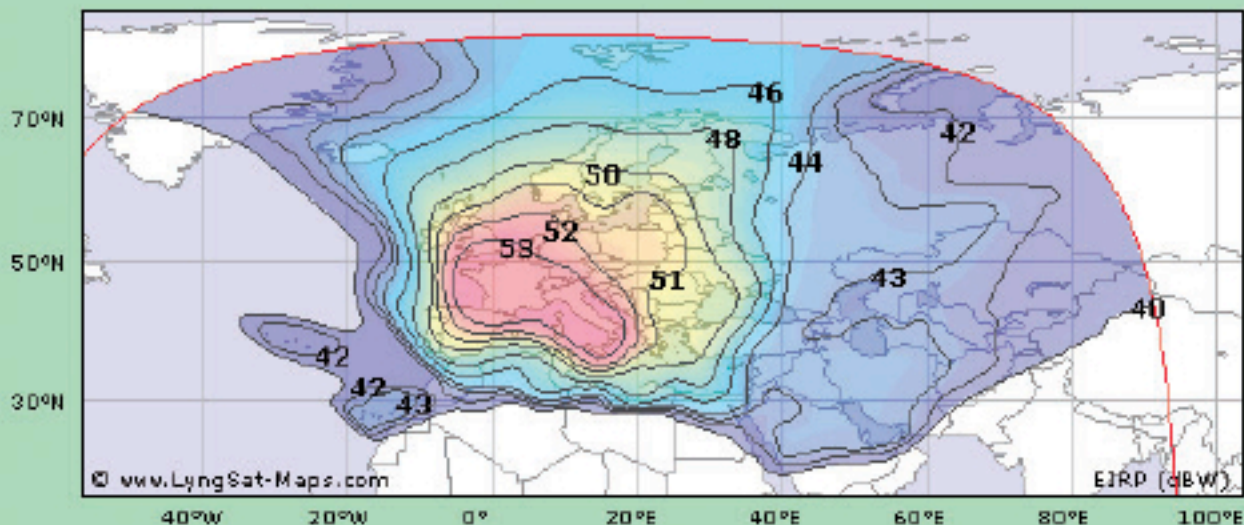

# Europe

Ku band	
EIRP (dBW)	Size (cm)
>50	50
50	50-60
49	55-65
48	60-75
47	65-85
46	75-95
45	85-105
44	95-120
43	105-135
42	120-150
41	135-170
40	150-190
39	170-215
38	190-240
37	215-270
36	240-300
35	270-335
34	300-380
33	335-425
32	380-475
31	425-535
30	475-600
<30	>535